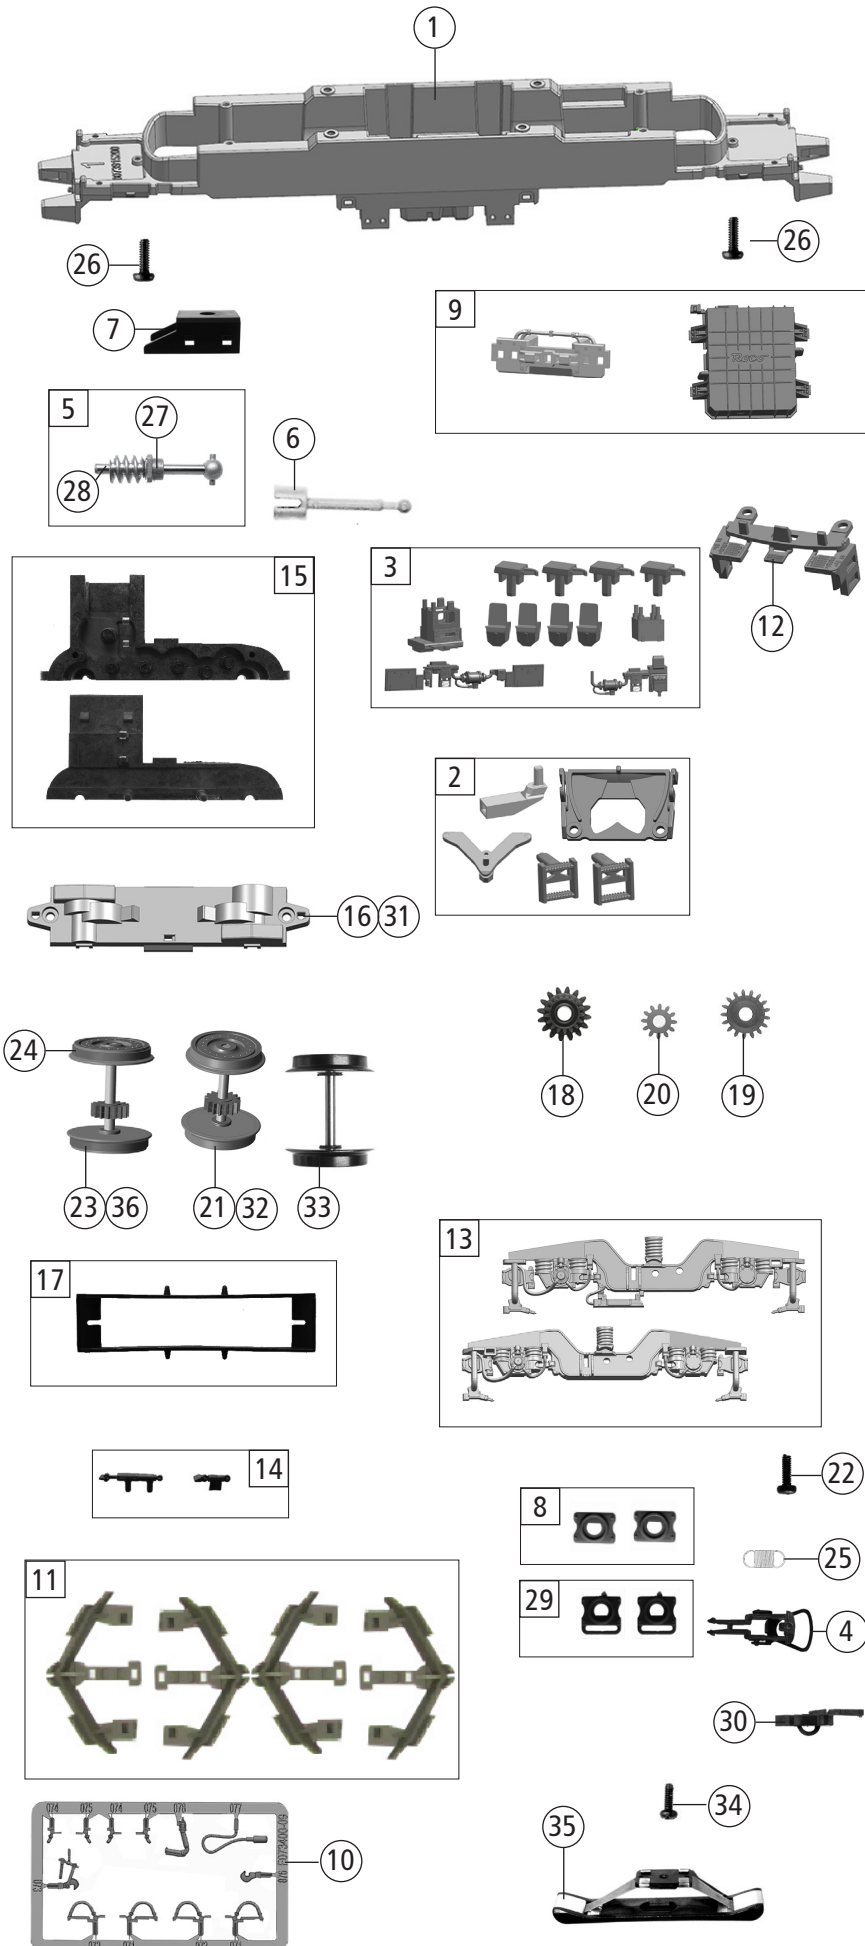

Pos. Nr. Pos.no.	Beschreibung Description	Art.-Nr. Art.no.	Preisgruppe Price bracket
73941	Lokomotion VECTRON	=	
73942		=	🔊
79942		~	🔊
1	Grundrahmen VECTRON - umbragt. Basic frame	141135	016
2	TS - Kinematik, Deichsel, ... Part set kinematics and drawbar	141136	008
3	TS - Sandkasten, Antenne, ... Part set sand box, antenna	141144	007
4	Standardkupplung Standard coupling	89246	006
5	Schneckenatz m. Kardankugel Set of worm gear incl. cardan ball	110377	013
6	Kardanwelle 24,7 mm Cardan shaft 24,7mm	107011	004
7	Schneckenendeckel Worm gear cover	122822	004
8	Pufferflansch links / rechts Buffer flange left and right	136487	005
9	TS - Trafowanne Part set transformer tub	141140	012
10	TS - Bremsschläuche + Zughaken Part set of brake tubes & coupling hooks	139832	007
11	Schienenräumer Betr.+Vit. Rail guard	142079	011
12	Schürze l+b VECT. Skirts VECT.	142080	007
13	TS - DG-Blende VECTR. - umbrag Part set bogie VECTR.	141158	015
14	TS - Blendesteckt. - umbragrau Set of cover plug-in parts	122956	005
15	Getriebebesatz 2-tlg. - umbragr. Gear set 2-parts	122816	011
16	Getriebeboden VECT. - umbragr. Gear bottom VECT.	141159	007
17	Kontakthalter m.L. umbragrau Contact support with leads	137826	009
18	Schnecken Zahnrad dop. Z=16/17 Worm gear wheel double Z=16/17	86419	006
19	Zahnrad Z=17 M0,4 Gear wheel Z=17 M=0,4	127541	004
20	Zahnrad Z=12 M0,4 Gear wheel Z=12 M=0,4	127542	004
21	Radsatz m. Zahnrad o. Haftring Wheelset w. gear wheel w/o traction tyres	141160	012
22	GF-Schraube M1,6x4 mm Self-tapping screw M1,6x4 mm	114850	003
23	Radsatz m.2 Haftringen+Zahnrad Wheelset w.2 traction tyres w.gear wheel	141161	013
24	Haftrings.10Stk.12,9 bis 14,6m Traction tyre set,10 pcs.,12,9-14,6 mm	40070	---
25	Zugfeder - 2,5x5,8x0,15 mm Draw spring - 2,5x5,8x0,15 mm	86208	003
26	GF-Schraube M2x6 mm Self-tapping screw M2x6 mm	114828	003
27	Lager f. Schneckenachse Bearing for worm gear axle	89749	006
28	Beilagescheibe 2,1x4/0,2mm Washer 2,1x4/0,2mm	86108	003
29	Pufferflansch li+re Vitrine Buffer flange left and right	141162	004
30	Kurzkupplung - Vorentkupplung Short coupling- pre-uncoupling	115550	006
AC-Wechselstrom			
31	Getriebeboden AC Gear bottom AC	130040	008
32	Radsatz m. Zahnr. o. Haftr. AC Wheelset w.gear wheel w/o traction tyre AC	141167	012
33	Radsatz o. Haftr. o. Zahnr. AC Wheelset w/o traction tyre w/o gear wheel AC	141242	011
34	Schraube M1,5x5 mm Screw M1,5x5 mm	108137	003
35	Schleifer 42mm o. Halteklammer Center pick-up 42 mm w/o	86030	014
36	Radsatz m.2Haftr. m. Zahnr. AC Wheelset w.2 traction tyres w.gear wheel AC	141168	013